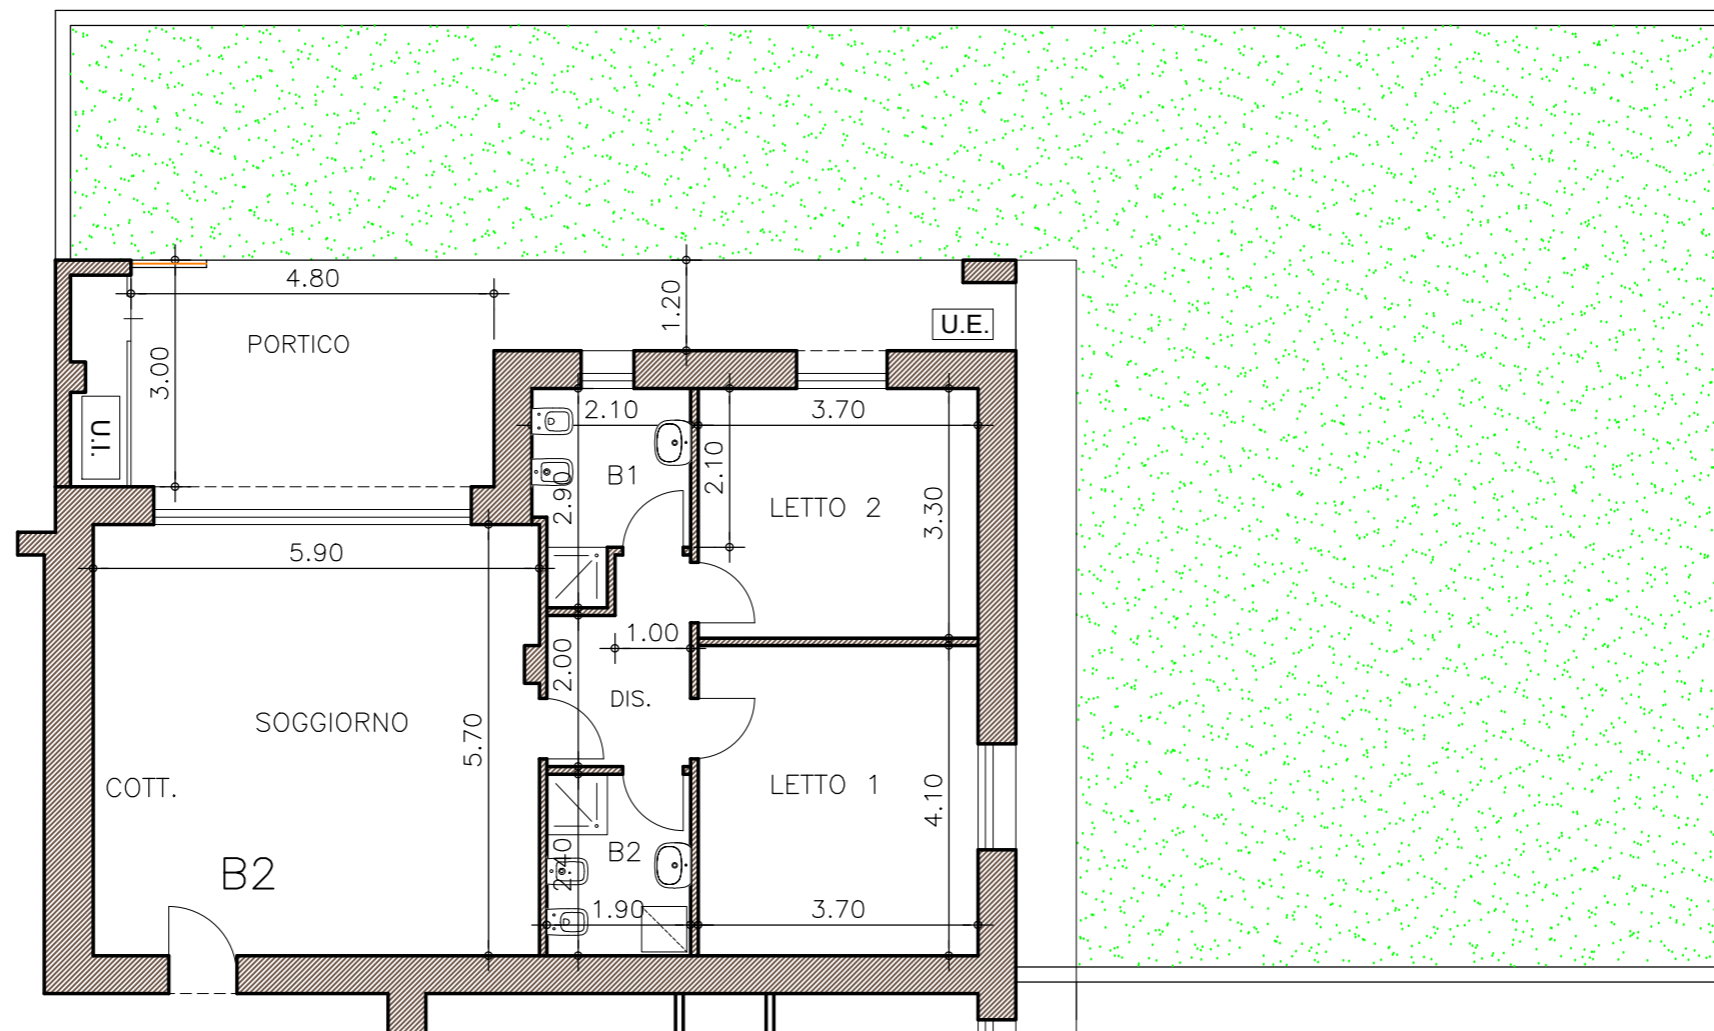

**LE TORRI  
NEL BOSCO II**  
Trezzo sull'Adda

**Appartamento  
B2**  
Edificio B  
Piano Terra

**SUPERFICIE COMMERCIALE TOTALE:**  
129,55 mq.

Abitazione: 96,35mq.  
Portici: 22,68 mq.  
Loc. Tecnico: 3,00 mq.  
Giardino: 161,41 mq.  
Cantina: 8,58 mq.

**VILLA**  
COSTRUZIONI

Appartamento  
**B2**  
Edificio B  
Piano Terra

**SUPERFICIE COMMERCIALE TOTALE:**  
129,55 mq.

Abitazione: 96,35mq.  
Portici: 22,68 mq.  
Loc. Tecnico: 3,00 mq.  
Giardino: 161,41 mq.  
Cantina: 8,58 mq.