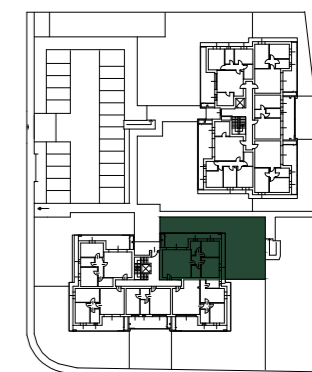

**LE TORRI  
NEL BOSCO II**  
Trezzo sull'Adda

**Appartamento  
B2**  
Edificio B  
Piano Terra

**SUPERFICIE COMMERCIALE TOTALE:**  
129,55 mq.

Abitazione: 96,35mq.  
Portici: 22,68 mq.  
Loc. Tecnico: 3,00 mq.  
Giardino: 161,41 mq.  
Cantina: 8,58 mq.

**VILLA**  
COSTRUZIONI

Appartamento  
**B2**  
Edificio B  
Piano Terra

**SUPERFICIE COMMERCIALE TOTALE:**  
129,55 mq.

Abitazione: 96,35mq.  
Portici: 22,68 mq.  
Loc. Tecnico: 3,00 mq.  
Giardino: 161,41 mq.  
Cantina: 8,58 mq.