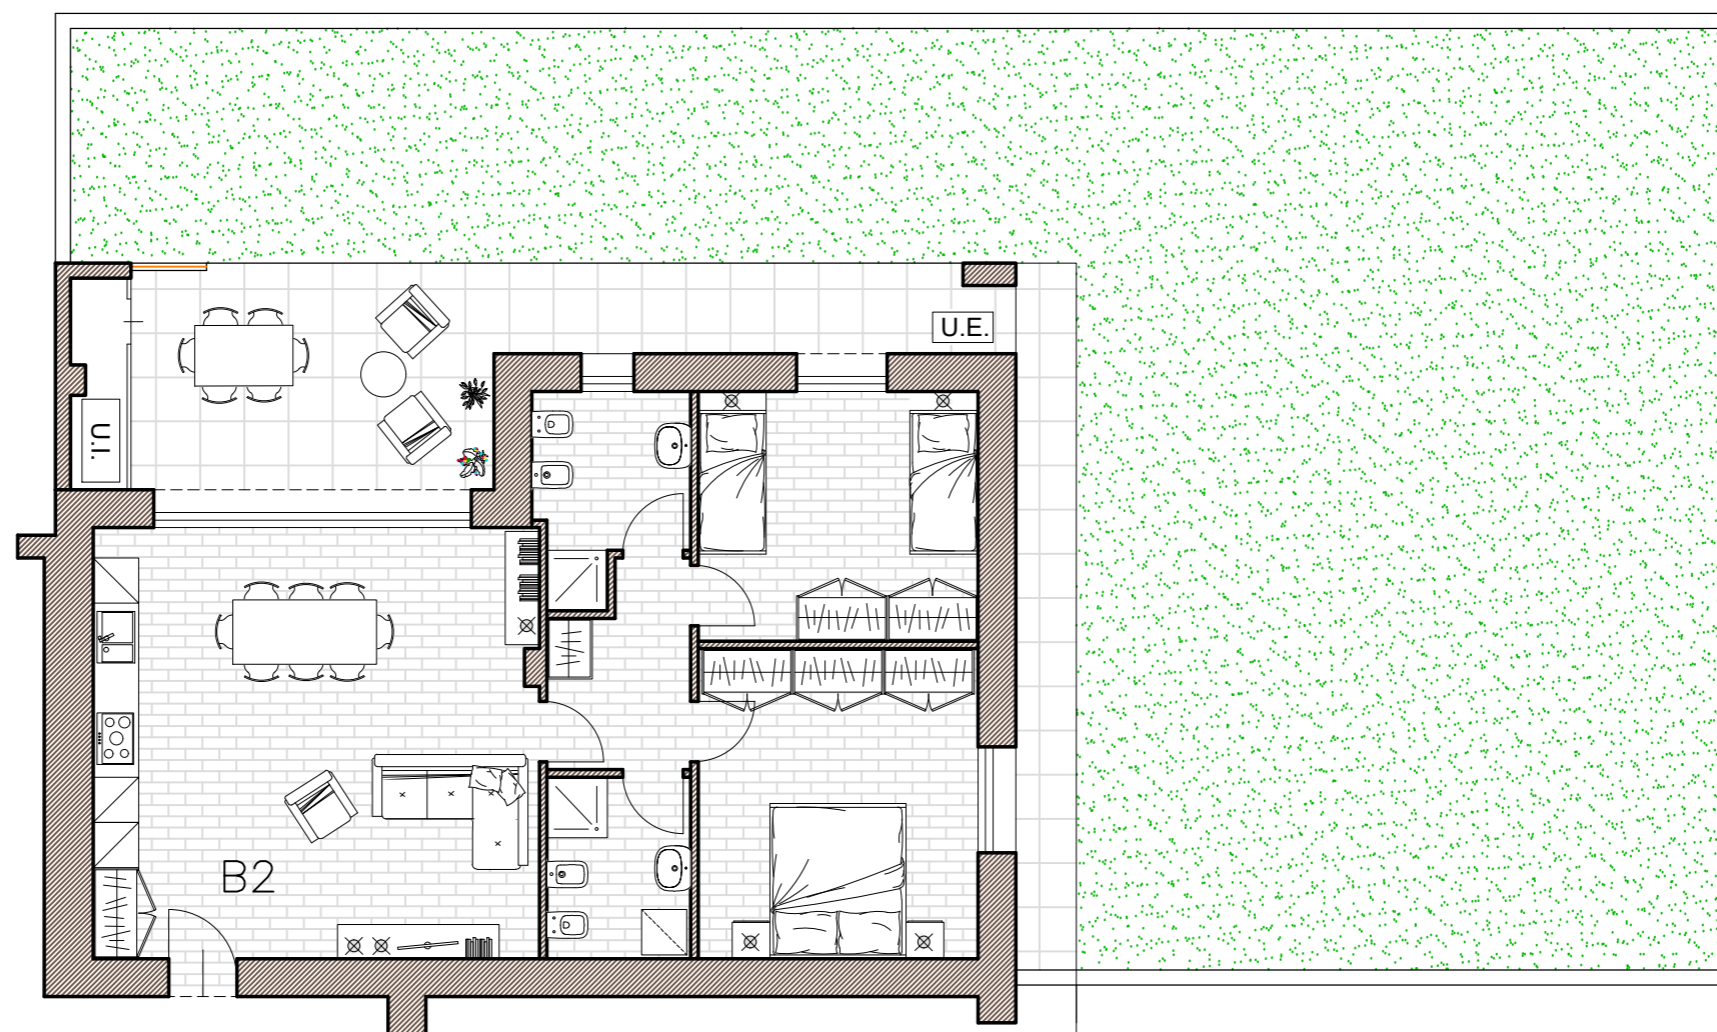

**LE TORRI  
NEL BOSCO II**  
Trezzo sull'Adda

**Appartamento  
B2**  
Edificio B  
Piano Terra

**SUPERFICIE COMMERCIALE TOTALE:**  
129,55 mq.

Abitazione: 96,35mq.  
Portici: 22,68 mq.  
Loc. Tecnico: 3,00 mq.  
Giardino: 161,41 mq.  
Cantina: 8,58 mq.

**VILLA**  
COSTRUZIONI

Appartamento  
**B2**  
Edificio B  
Piano Terra

**SUPERFICIE COMMERCIALE TOTALE:**  
129,55 mq.

Abitazione: 96,35mq.  
Portici: 22,68 mq.  
Loc. Tecnico: 3,00 mq.  
Giardino: 161,41 mq.  
Cantina: 8,58 mq.