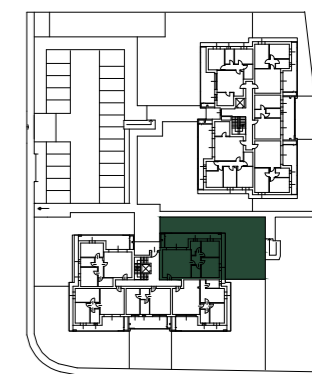

**LE TORRI  
NEL BOSCO II**  
Trezzo sull'Adda

**Appartamento  
B2**  
Edificio B  
Piano Terra

**SUPERFICIE COMMERCIALE TOTALE:**  
129,55 mq.

Abitazione: 96,35mq.  
Portici: 22,68 mq.  
Loc. Tecnico: 3,00 mq.  
Giardino: 161,41 mq.  
Cantina: 8,58 mq.

**VILLA**  
COSTRUZIONI

Appartamento  
**B2**  
Edificio B  
Piano Terra

**SUPERFICIE COMMERCIALE TOTALE:**  
129,55 mq.

Abitazione: 96,35mq.  
Portici: 22,68 mq.  
Loc. Tecnico: 3,00 mq.  
Giardino: 161,41 mq.  
Cantina: 8,58 mq.